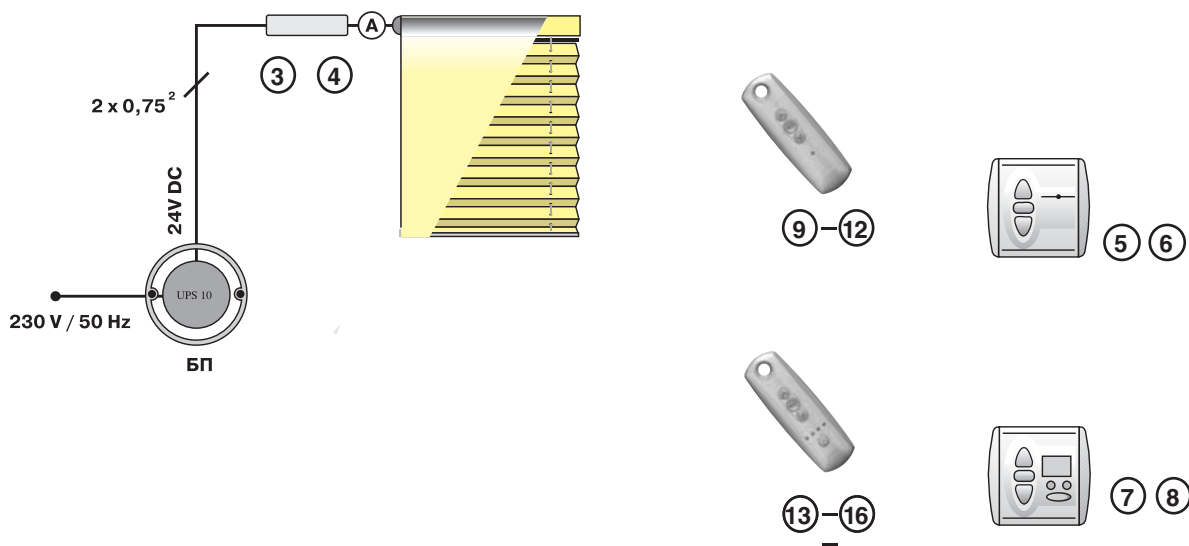

2. Радиоуправление 1 шторой