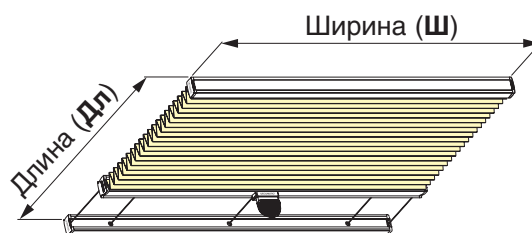

Расчет стоимости:

Ш (ширина) x **В** (высота) = прайс-лист 1 + дополнительная стоимость прайс-лист 1А

Пример:

Штора-плиссе тип 1110
Ш=1.21м **В**=1.62м
 ткань ценовой группы 2

Стоимость = 214 + 25 = 239

! Расчет систем из 2 тканей (день/ночь): **Ш** (ширина) x **В** (высота) = прайс-лист 1 + прайс-лист 1 + дополнительная стоимость прайс-лист 1А.