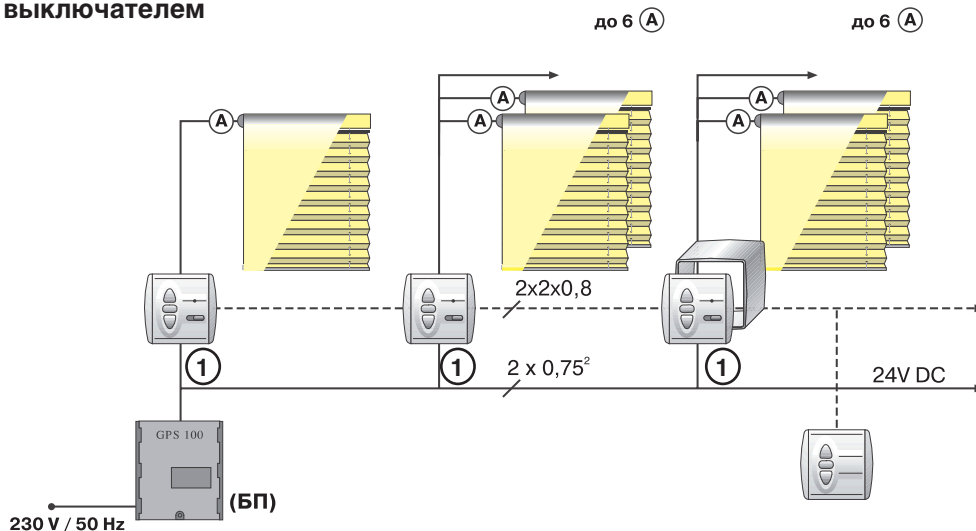

Варианты систем электроуправления

1. Управление выключателем